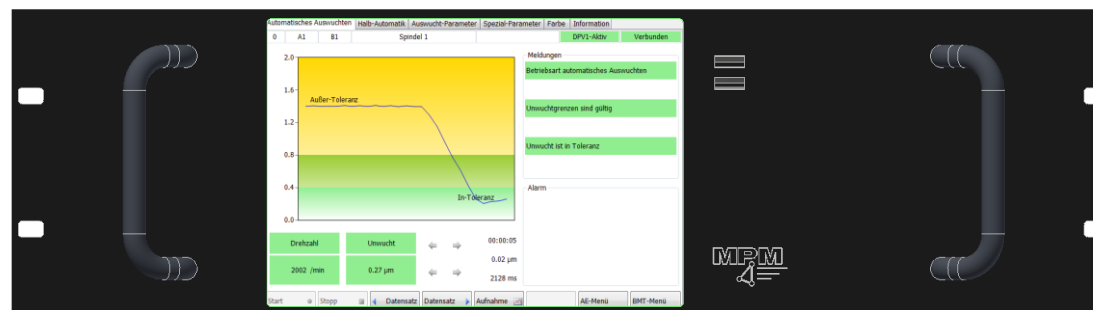

Auswuchtelektronik
3.AB340P01.C.DPV1

10

SPS

PROFIBUS

Kabel
4-polig, 10m
3.410BS.1
1015082A

20

Schwingungsfühler
4-polig, 3m
3.PU.M5.4.3.V2.1
1013626A

30

Anbau-Auswuchtapparat
3.ESB.135A.095.C
1016642A

60

Sender
CONLESS
7-polig, 3m
3.S.01C.03
1017559A

50

Kabel
7-polig, 10m
3.710BS.1
1015421A

40

Schleifspindel

**Automatisches Auswuchtsystem
AB340 mit PROFIBUS und
Anbau-Auswuchtapparat Typ ESB-CONLESS Standard**